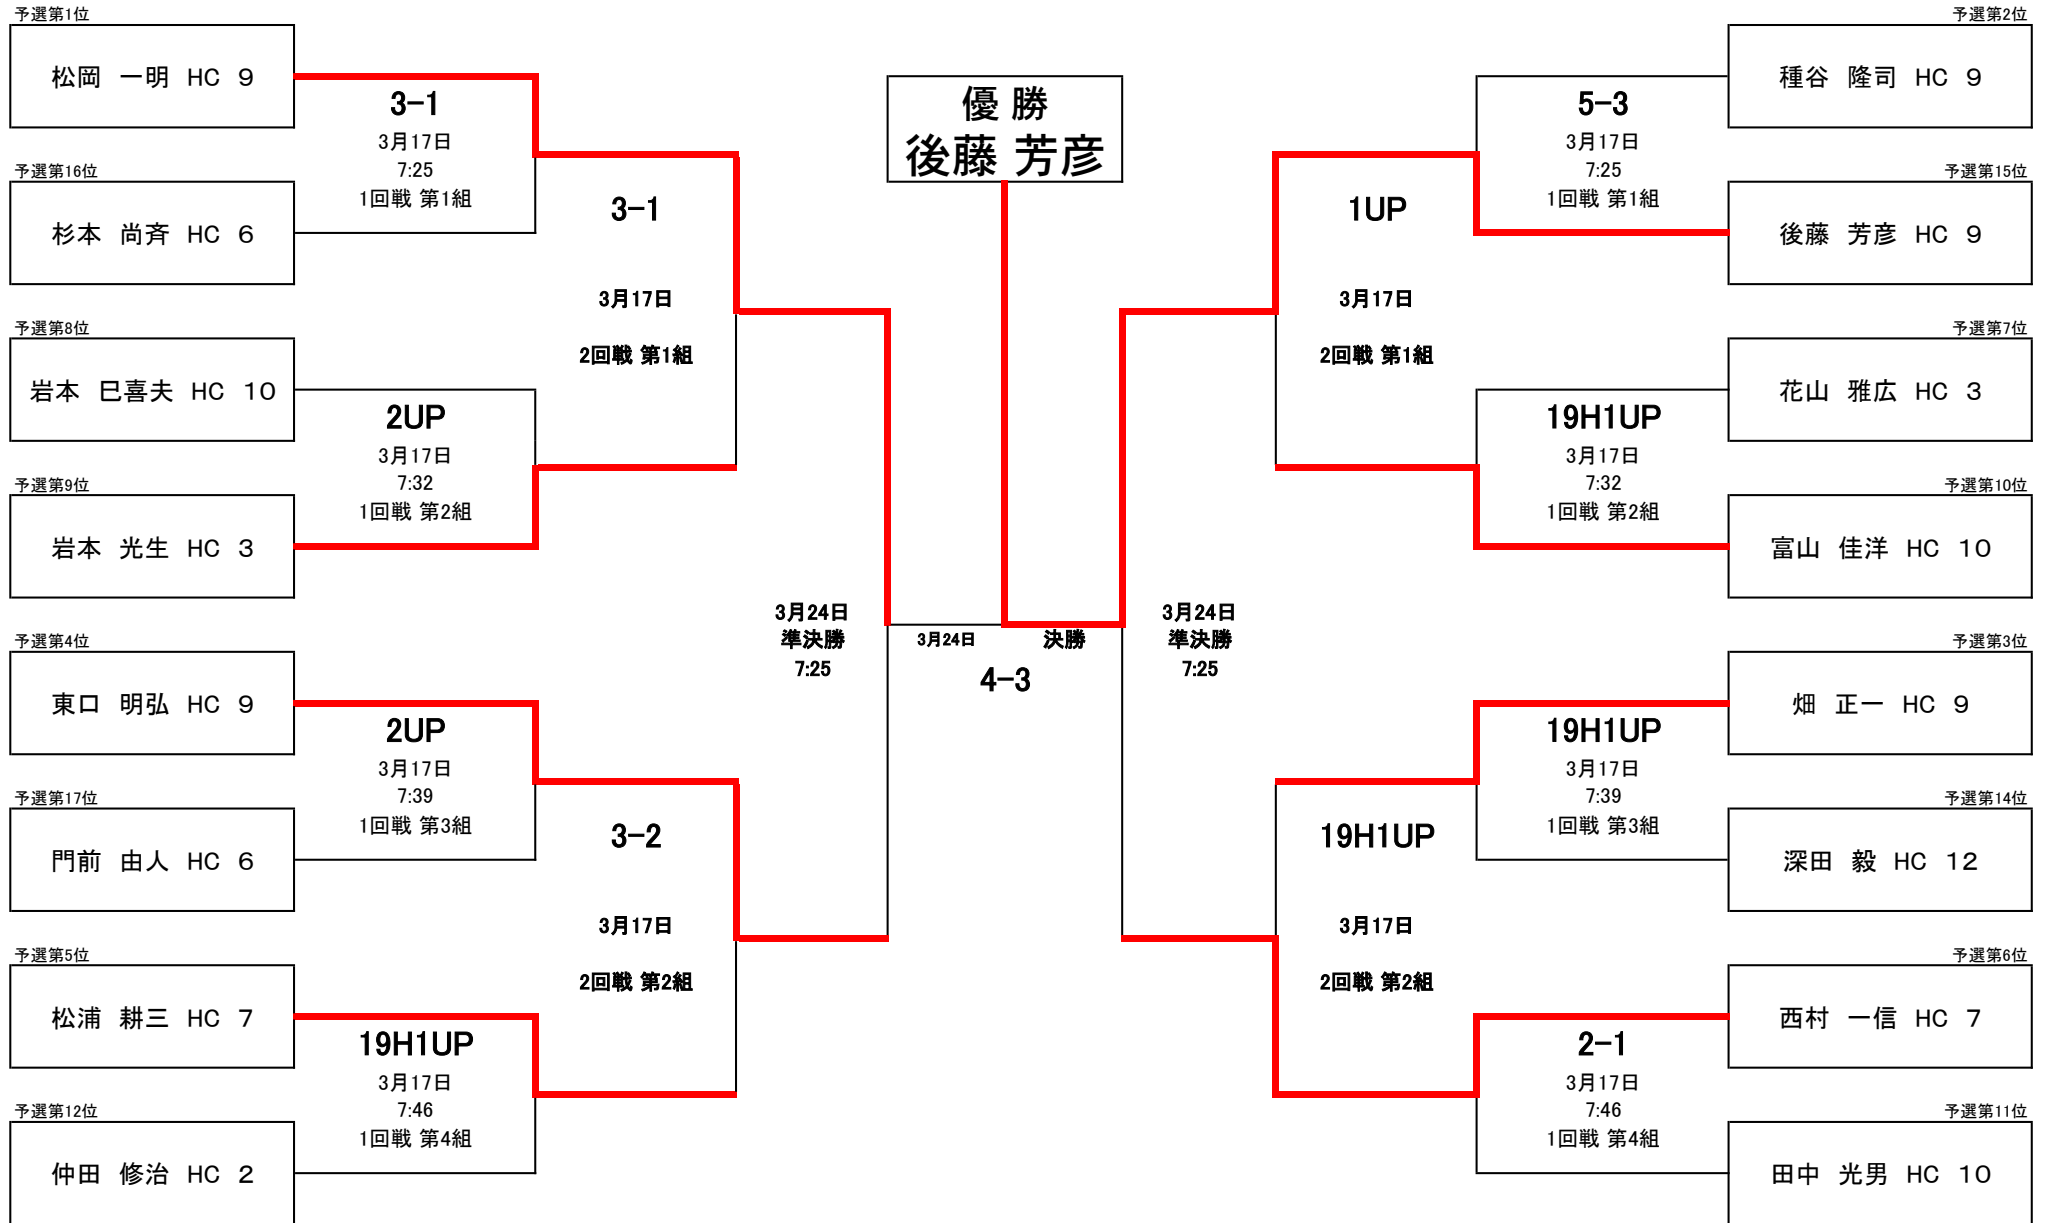

平成31年度 マッチプレー選手権 組合せ表

※13位原山大亮様棄権のため17位門前由人様繰り上げ